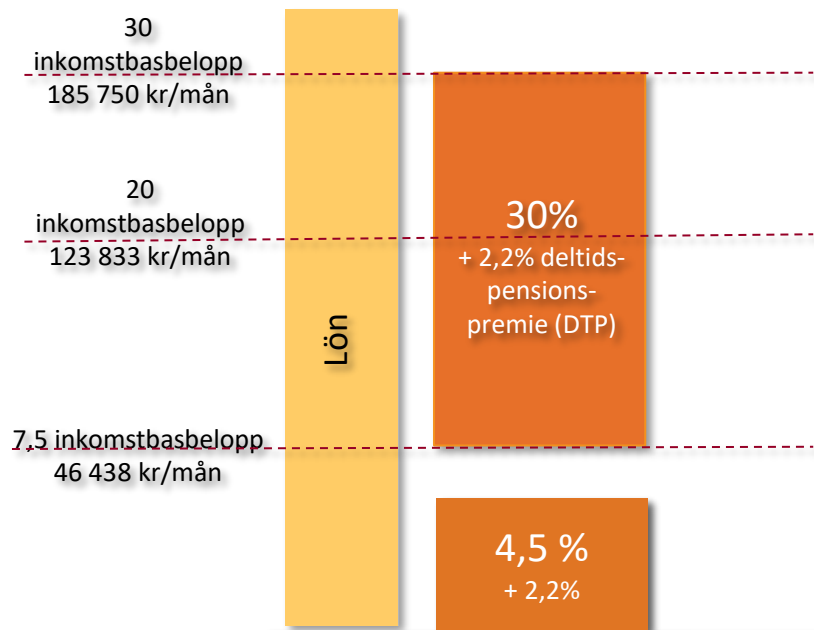

ITP1 – en premiebestämd pension

Ålderspension

✓ **Pensionsmedförande lön (PML)** Kontant utbetald månadslön