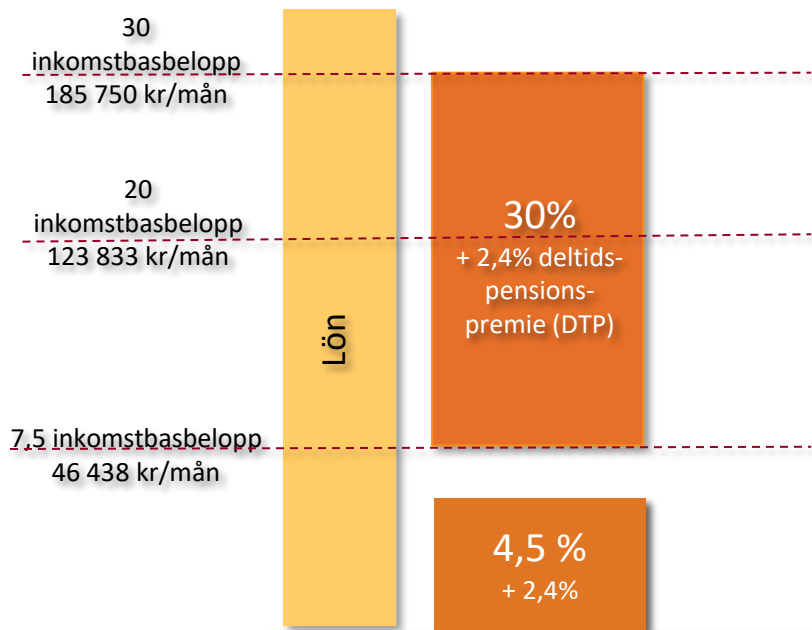

ITP1 – en premiebestämd pension

Ålderspension

✓ **Pensionsmedförande lön (PML)** Kontant utbetald månadslön