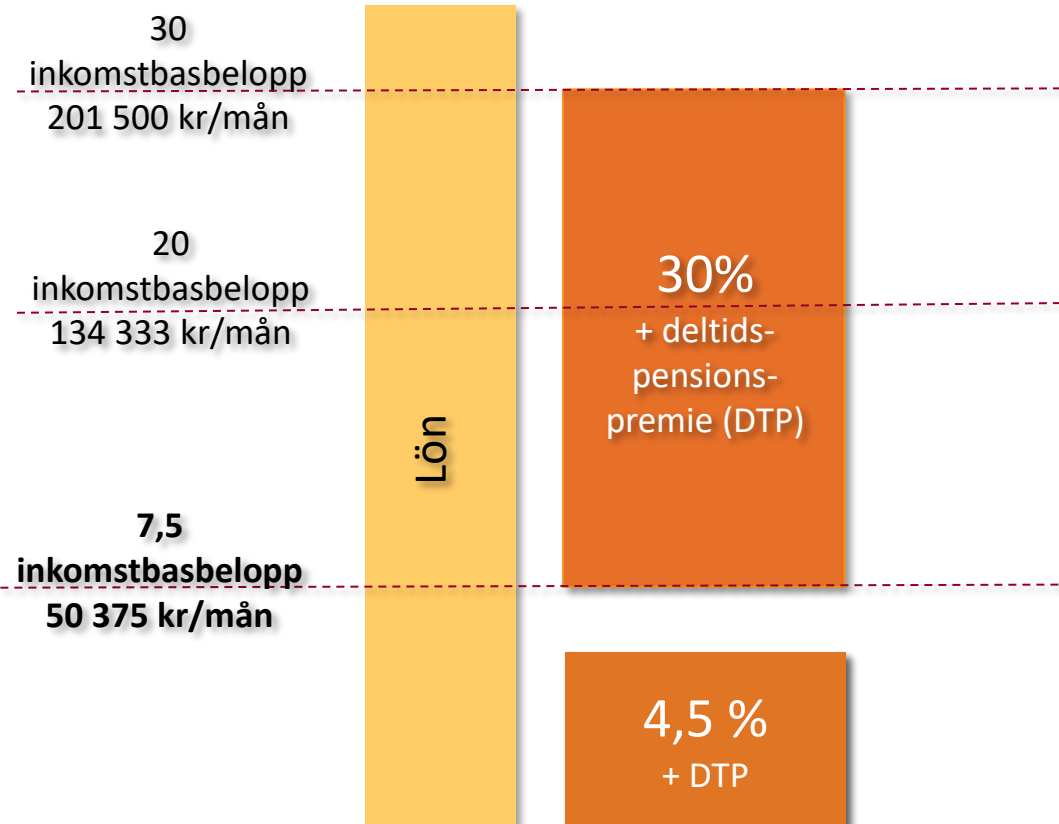

ITP1 – födda 1979 och senare Premiebestämd

Ålderspension

✓ **Pensionsmedförande lön (PML)** Kontant utbetald månadslön

✓ **Tak vid 30 inkomstbasbelopp baserat på PML**