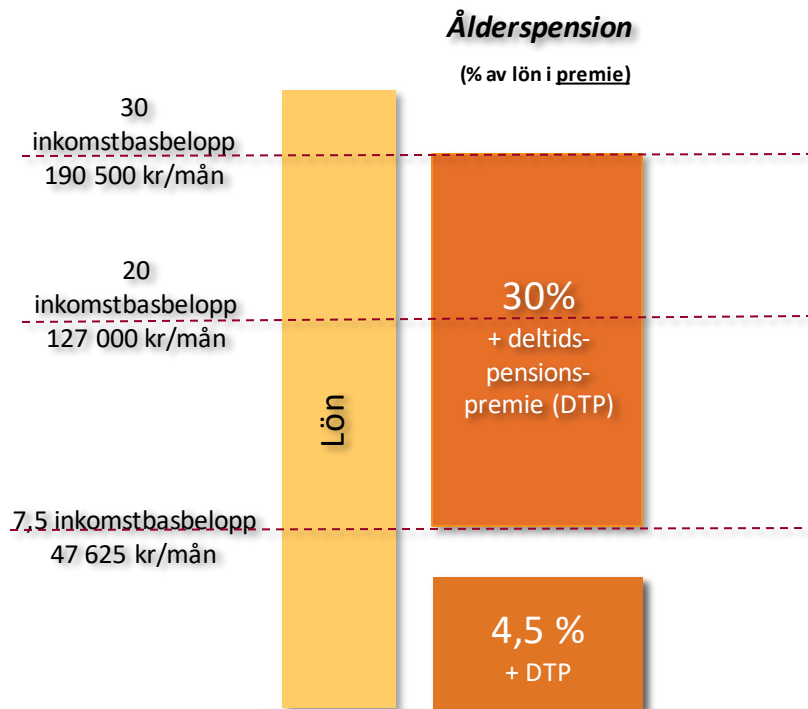

ITP1 – en premiebestämd pension

✓ **Pensionsmedförande lön (PML)** Kontant utbetald månadslön