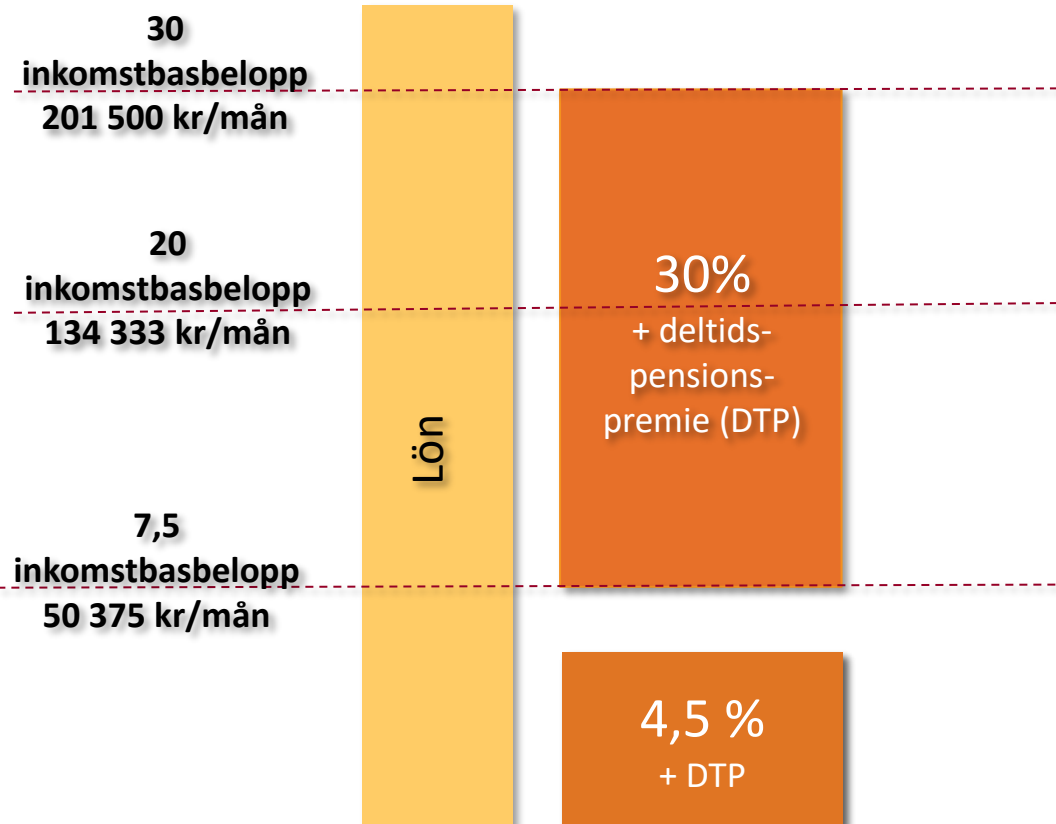

SAF-LO – oavsett ålder

Premiebestämd

Ålderspension

✓ *Pensionsmedförande lön (PML)* Kontant utbetald månadslön

✓ Tak vid 30 inkomstbasbelopp baserat på PML