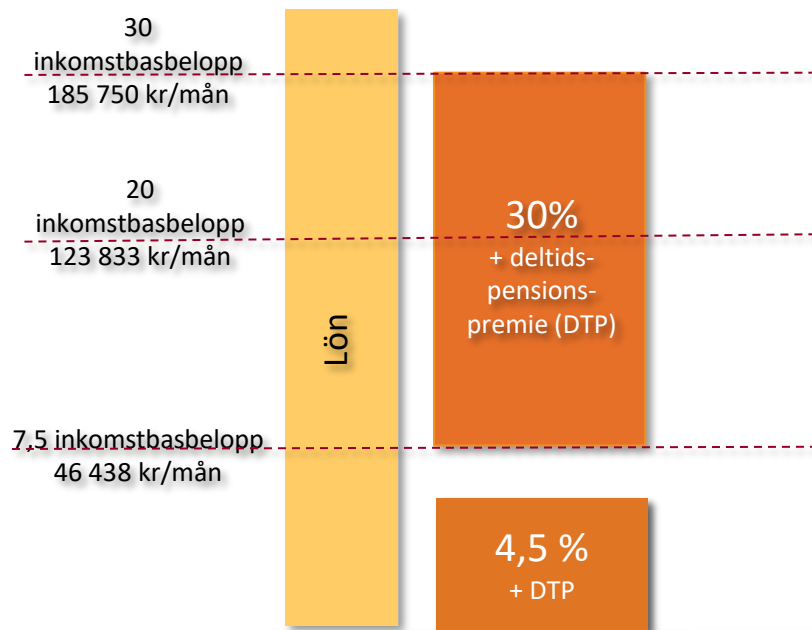

SAF-LO – en premiebestämd pension

Ålderspension

✓ Pensionsmedförande lön (PML) Kontant utbetald månadslön